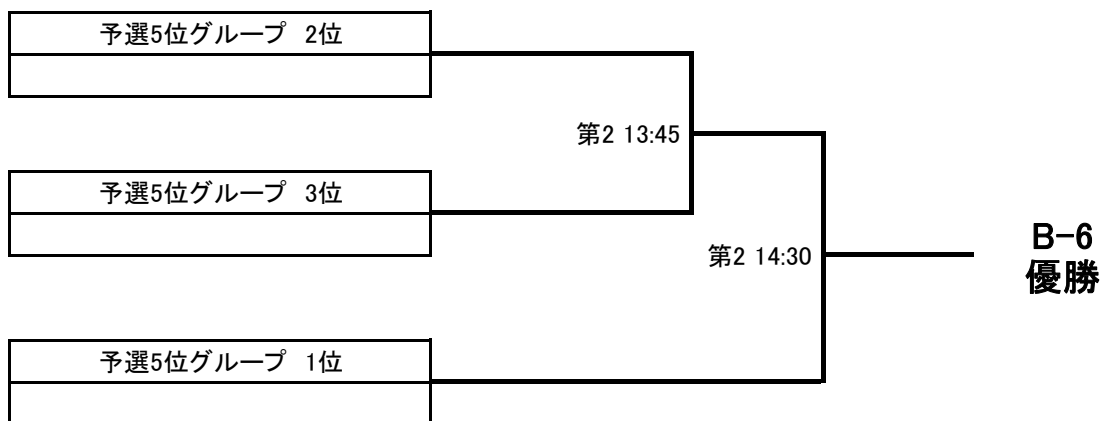

B-6 決勝トーナメント

※A～Cブロック5位通過したチームで勝ち点、得失点差、総得点、失点の順により順位を決定します。

- 試合は全て6分－1分－6分とする。
- 同点の場合はエキストラポイント戦を最高3回(Vトライ方式)行います。
  決着しない場合は代表者によるじゃんけんにて勝敗を決します。
- ただし、決勝戦は3分－1分－3分(Vトライ方式)を行います。