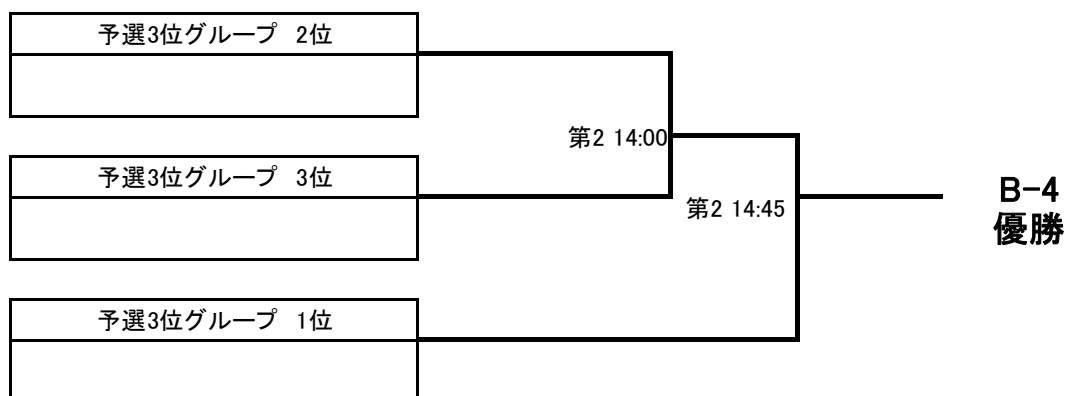

* 勝:3点 負:0点 引:1点

B-2 決勝トーナメント

※A～Cブロック1位通過したチームで勝ち点、得失点差、総得点、失点の順により順位を決定します。
 ※B-2決勝戦はネームコールを実施します。

B-3 決勝トーナメント

※A～Cブロック2位通過したチームで勝ち点、得失点差、総得点、失点の順により順位を決定します。

B-4 決勝トーナメント

※A～Cブロック3位通過したチームで勝ち点、得失点差、総得点、失点の順により順位を決定します。