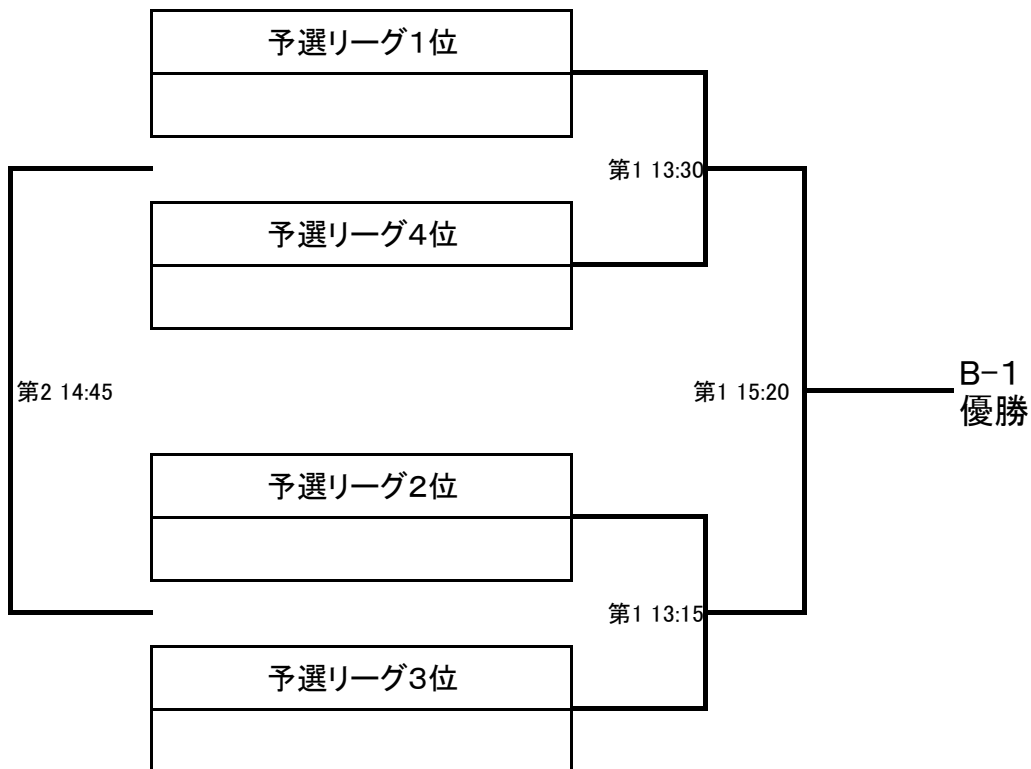

B1

B2

B-1 予選リーグ

試合時間: 6分-1分-6分 * 同点の場合は引き分けとする

B-1 Aブロック	マジックマッシュ	ぐらびああいどる	AEGIS	ロングバケーション with バグース	勝 敗	勝点	総得点	総失点	得失点	順 位
マジックマッシュ	-	第1 9:30	第1 10:30	第1 11:30	勝 負 分					
ぐらびああいどる	第1 9:30	-	第1 11:45	第1 10:45	勝 負 分					
AEGIS	第1 10:30	第1 11:45	-	第1 9:45	勝 負 分					
ロングバケーション with バグース	第1 11:30	第1 10:45	第1 9:45	-	勝 負 分					

* 勝:3点 負:0点 引:1点

B-1 決勝トーナメント

※B-1決勝戦はネームコールを実施します。

- * 試合は全て6分-1分-6分とする。
- * 同点の場合はエキストラポイント戦を最高3回(Vトライ方式)行います。
決着しない場合は代表者によるじゃんけんにて勝敗を決します。
- * ただし、決勝戦は3分-1分-3分(Vトライ方式)を行います。

B-2 予選リーグ

試合時間:6分-1分-6分 * 同点の場合は引き分けとする