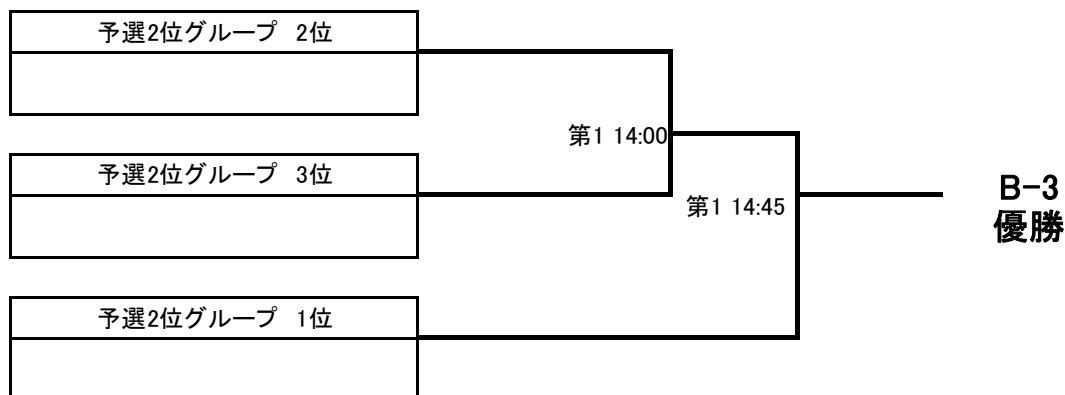

B-3 決勝トーナメント

※A～Cブロック2位通過したチームで勝ち点、得失点差、総得点、失点の順により順位を決定します。