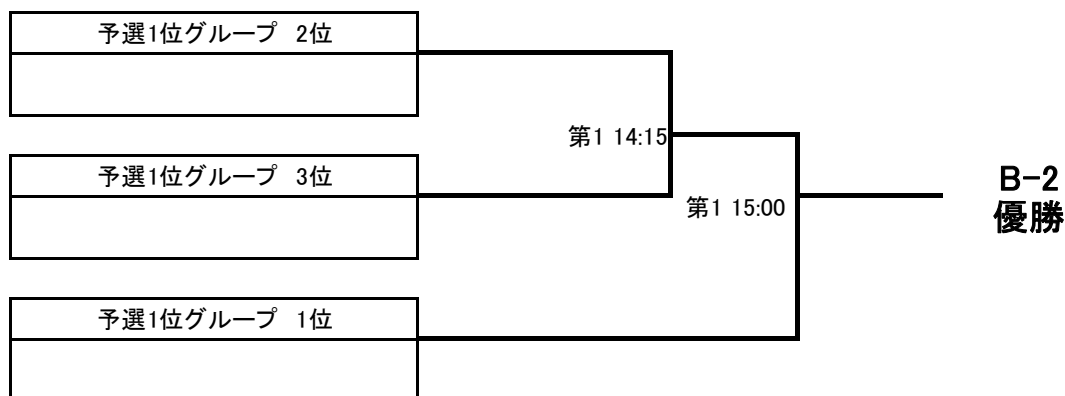

B-2 決勝トーナメント

※A～Cブロック1位通過したチームで勝ち点、得失点差、総得点、失点の順により順位を決定します。
※B-2決勝戦はネームコールを実施します。