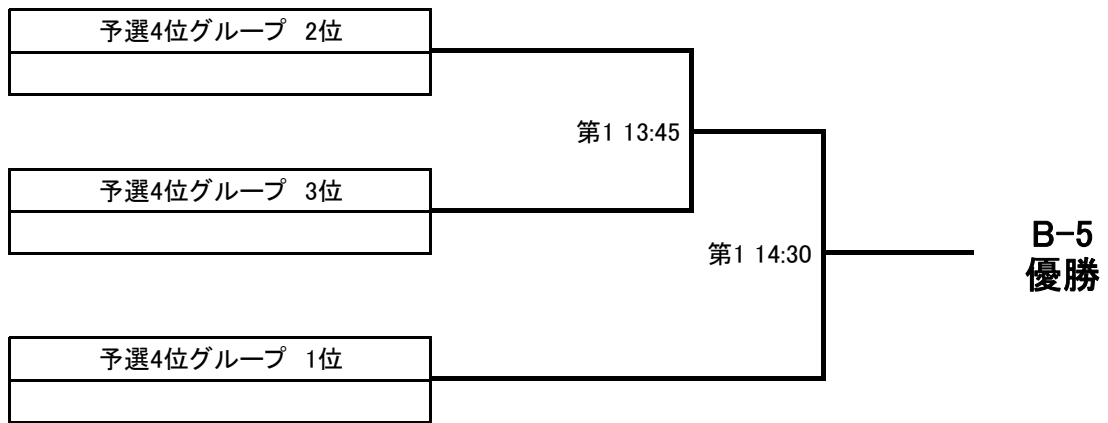

B-5 決勝トーナメント

※A～Cブロック4位通過したチームで勝ち点、得失点差、総得点、失点の順により順位を決定します。