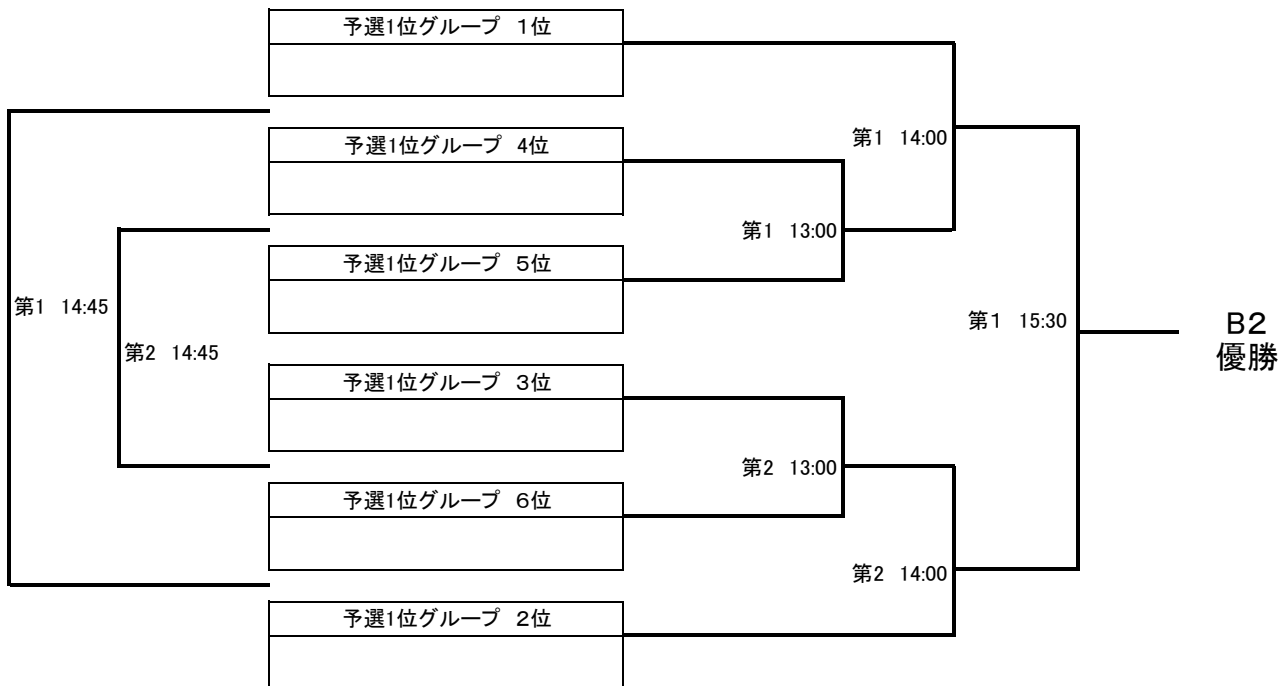

B-2 決勝トーナメント

※A～Fブロック1位通過したチームで勝ち点、得失点差、総得点、失点の順により順位を決定します。
全ての項目が同じの場合は、本部の抽選で順位を決定します。

- ※B-2決勝戦はネームコールを実施します。
- ※試合は全て6分-1分-6分とする。
- ※同点の場合はエキストラポイント戦を最高3回(Vトライ方式)行います。
- 決着しない場合は代表者によるじゃんけんにて勝敗を決します。
- ※ただし、決勝戦は3分-1分-3分(Vトライ方式)を行います。