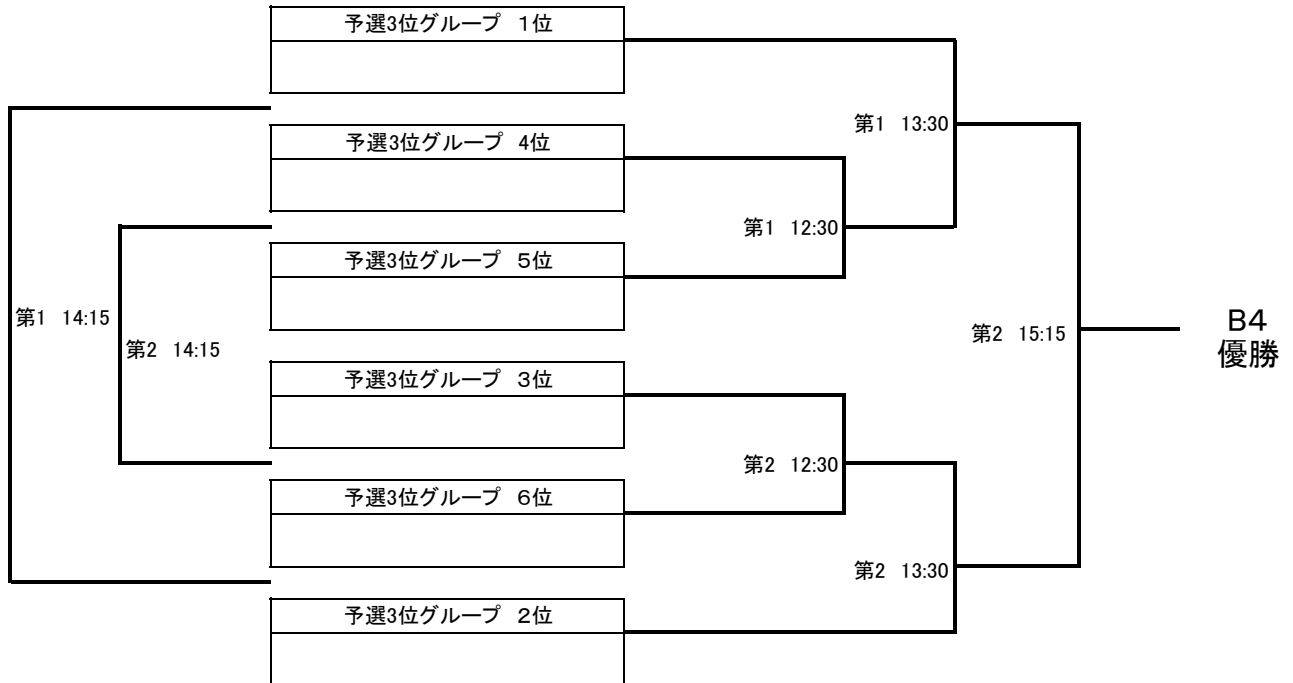

*勝:3点 負:0点 分:1点

B-2 決勝トーナメント

※A～Fブロック1位通過したチームで勝ち点、得失点差、総得点、失点の順により順位を決定します。
 全ての項目が同じの場合は、本部の抽選で順位を決定します。

- ※B-2決勝戦はネームコールを実施します。
- ※試合は全て6分-1分-6分とする。
- ※同点の場合はエキストラポイント戦を最高3回(Vトライ方式)行います。
- 決着しない場合は代表者によるじゃんけんにて勝敗を決します。
- ※ただし、決勝戦は3分-1分-3分(Vトライ方式)を行います。

B-3 決勝トーナメント

※A～Fブロック2位通過したチームで勝ち点、得失点差、総得点、失点の順により順位を決定します。
 全ての項目が同じの場合は、本部の抽選で順位を決定します。

- ※試合は全て6分-1分-6分とする。
- ※同点の場合はエキストラポイント戦を最高3回(Vトライ方式)行います。
- 決着しない場合は代表者によるじゃんけんにて勝敗を決します。

B-4 決勝トーナメント

※A～Fブロック3位通過したチームで勝ち点、得失点差、総得点、失点の順により順位を決定します。
 全ての項目が同じ場合は、本部の抽選で順位を決定します。