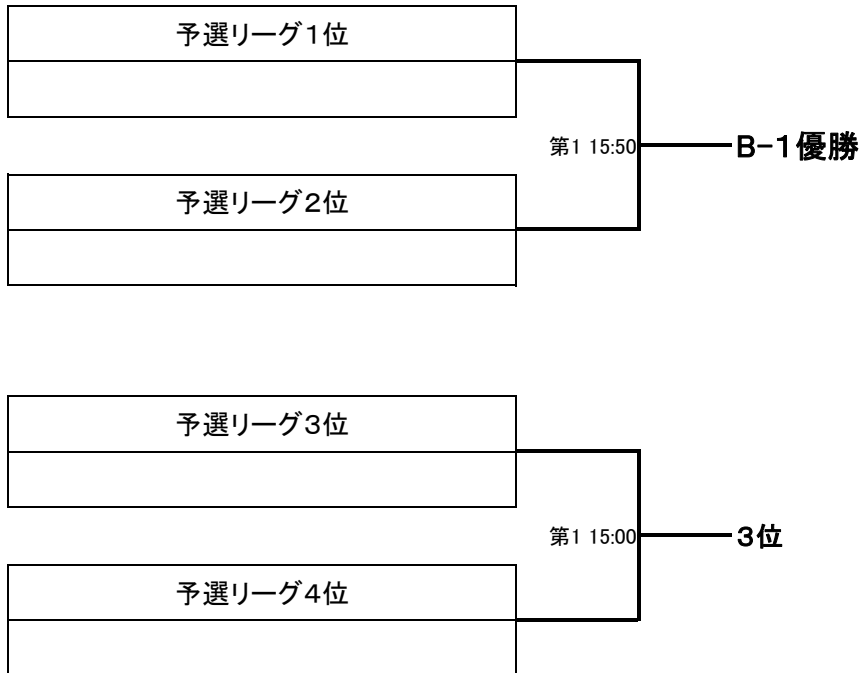

*勝:3点 負:0点 引:1点

B-1 決勝トーナメント

※B-1決勝戦はネームコールを実施します。
 ※試合は全て6分-1分-6分とする。
 ※同点の場合はエキストラポイント戦を最高3回(Vトライ方式)行います。
 決着しない場合は代表者によるじゃんけんにて勝敗を決します。
 ※ただし、決勝戦は3分-1分-3分(Vトライ方式)を行います。

B-2 予選リーグ

試合時間:6分-1分-6分 *同点の場合は引き分けとする