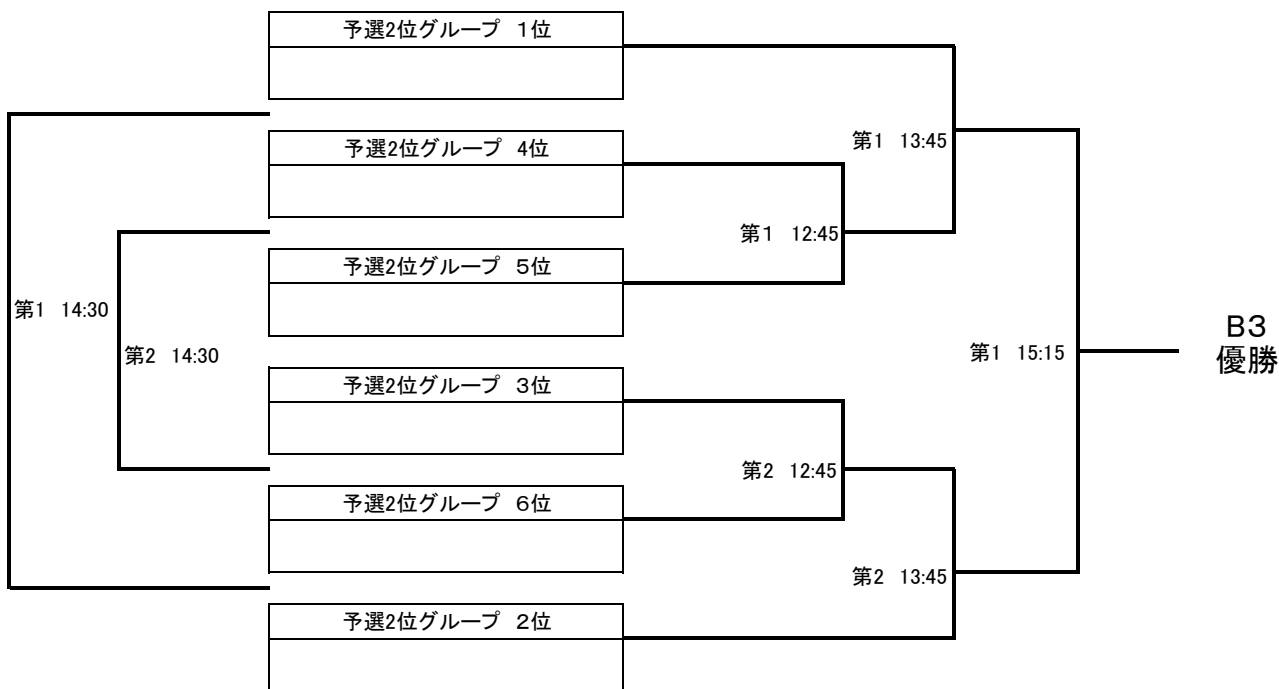

*勝:3点 負:0点 分:1点

B-2 決勝トーナメント

※A～Fブロック1位通過したチームで勝ち点、得失点差、総得点、失点の順により順位を決定します。
 全ての項目が同じの場合は、本部の抽選で順位を決定します。

- ※B-2決勝戦はネームコールを実施します。
- ※試合は全て6分-1分-6分とする。
- ※同点の場合はエキストラポイント戦を最高3回(Vトライ方式)行います。
- 決着しない場合は代表者によるじゃんけんにて勝敗を決します。
- ※ただし、決勝戦は3分-1分-3分(Vトライ方式)を行います。

B-3 決勝トーナメント

※A～Fブロック2位通過したチームで勝ち点、得失点差、総得点、失点の順により順位を決定します。
 全ての項目が同じの場合は、本部の抽選で順位を決定します。

- ※試合は全て6分-1分-6分とする。
- ※同点の場合はエキストラポイント戦を最高3回(Vトライ方式)行います。
- 決着しない場合は代表者によるじゃんけんにて勝敗を決します。

B-4 決勝トーナメント

※A～Fブロック3位通過したチームで勝ち点、得失点差、総得点、失点の順により順位を決定します。
 全ての項目が同じ場合は、本部の抽選で順位を決定します。