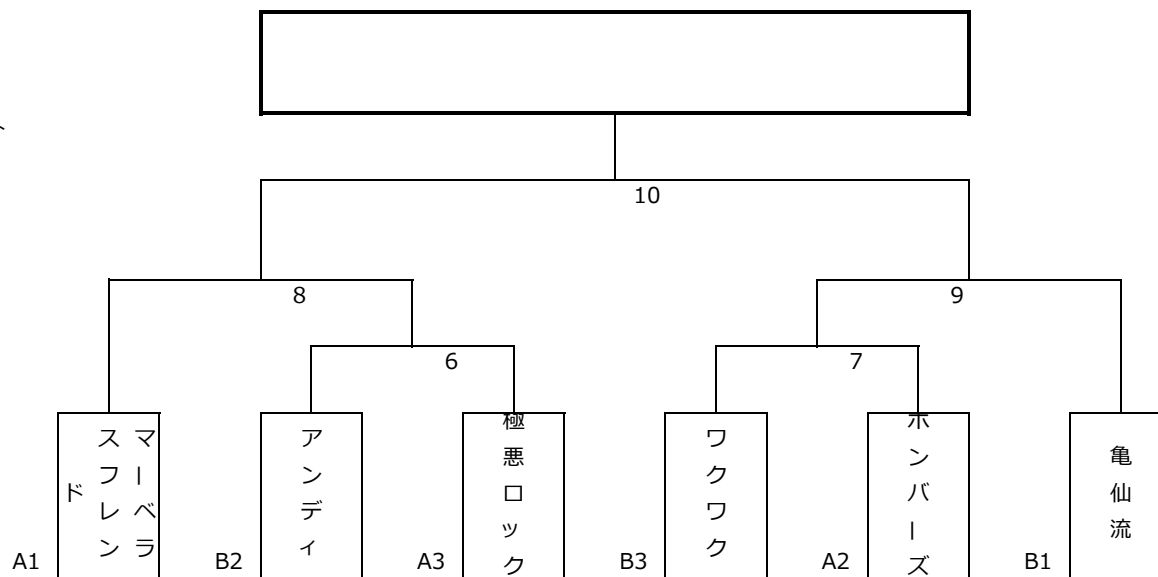

- * 勝ち - 3点 引き分け - 1点 負け - 0点
- * 勝ち点も同じ場合は得失点差・総得点・総失点で順位を決定します
- * 上記でも同じ場合はじゃんけんで決定します
- * 決勝戦に全国権を持たないチームが進出した場合のみ全国権をかけた試合を行います

OVER 35

優勝チーム

土曜日リーグ戦
Aリーグ

	極悪ロック	ボンバーズ	マーベラスフレンド	勝ち点	順位
極悪ロック		6 - 18	0 - 14	0	3
ボンバーズ	18 - 6		0 - 7	3	2
マーベラスフレンド	14 - 0	7 - 0		6	1

Bリーグ

	ワクワク	アンディ	亀仙流	勝ち点	順位
ワクワク		4 - 14	0 - 15	0	3
アンディ	14 - 4		3 - 23	3	2
亀仙流	15 - 0	23 - 3		6	1

日曜日トーナメント

B 2 トーナメント

優勝チーム

各アルファベットは、予選リーグのアルファベットと対応しています。各予選リーグの1位、2位、3位がそれぞれB 2・B 3・B 4 トーナメントの同じアルファベットの枠に自動振り分けとなります。