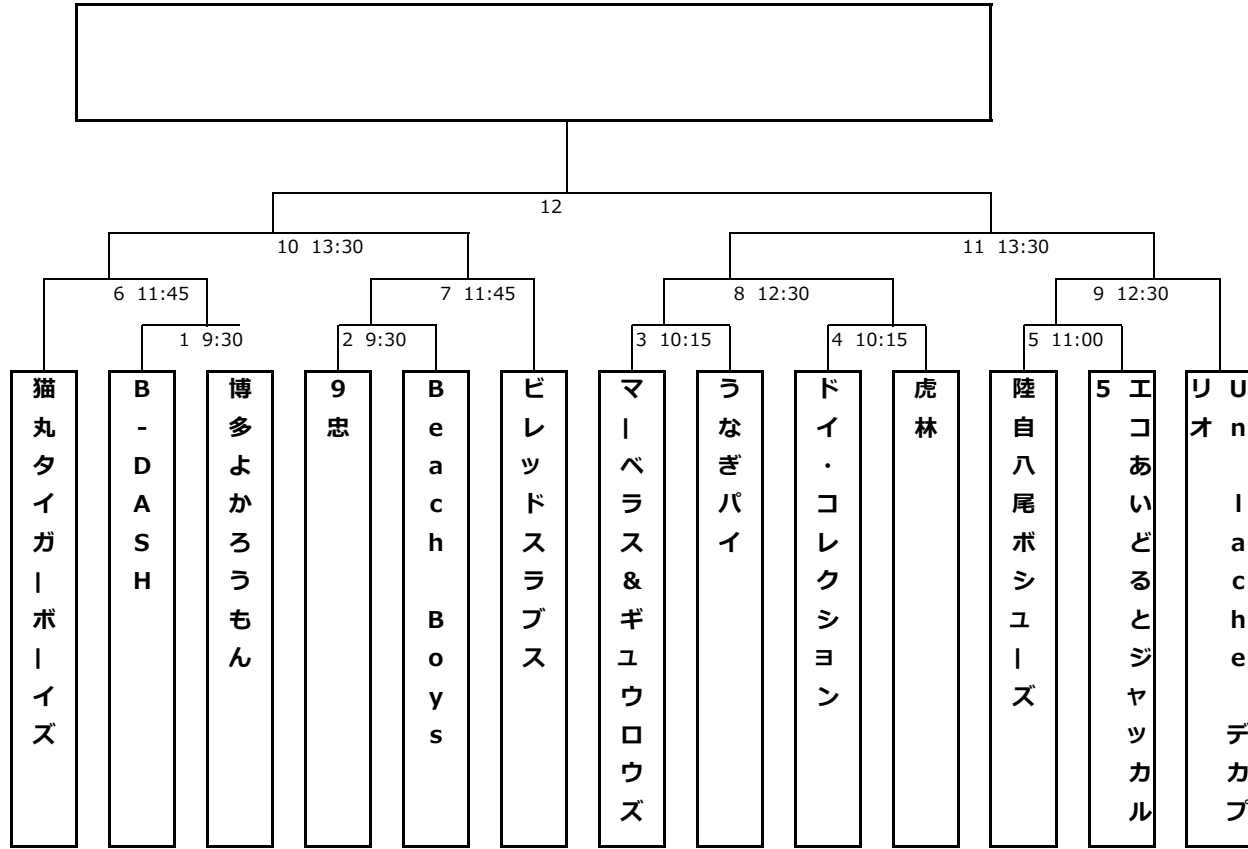

- * 勝ち - 3点 引き分け - 1点 負け - 0点
- * 勝ち点も同じ場合は得失点差・総得点・総失点で順位を決定します
- * 上記でも同じ場合はじゃんけんで決定します
- * 決勝戦に全国権を持たないチームが進出した場合のみ全国権をかけた試合を行います

OVER 35

優勝チーム

土曜日リーグ戦
Aリーグ

	極悪ロック	ボンバーズ	マーベラスフレンド	勝ち点	順位
極悪ロック		6 - 18	0 - 14	0	3
ボンバーズ	18 - 6		0 - 7	3	2
マーベラスフレンド	14 - 0	7 - 0		6	1

Bリーグ

	ワクワク	アンディ	亀仙流	勝ち点	順位
ワクワク		4 - 14	0 - 15	0	3
アンディ	14 - 4		3 - 23	3	2
亀仙流	15 - 0	23 - 3		6	1

日曜日トーナメント

B 2 トーナメント

優勝チーム

各アルファベットは、予選リーグのアルファベットと対応しています。各予選リーグの1位、2位、3位がそれぞれB 2・B 3・B 4 トーナメントの同じアルファベットの枠に自動振り分けとなります。