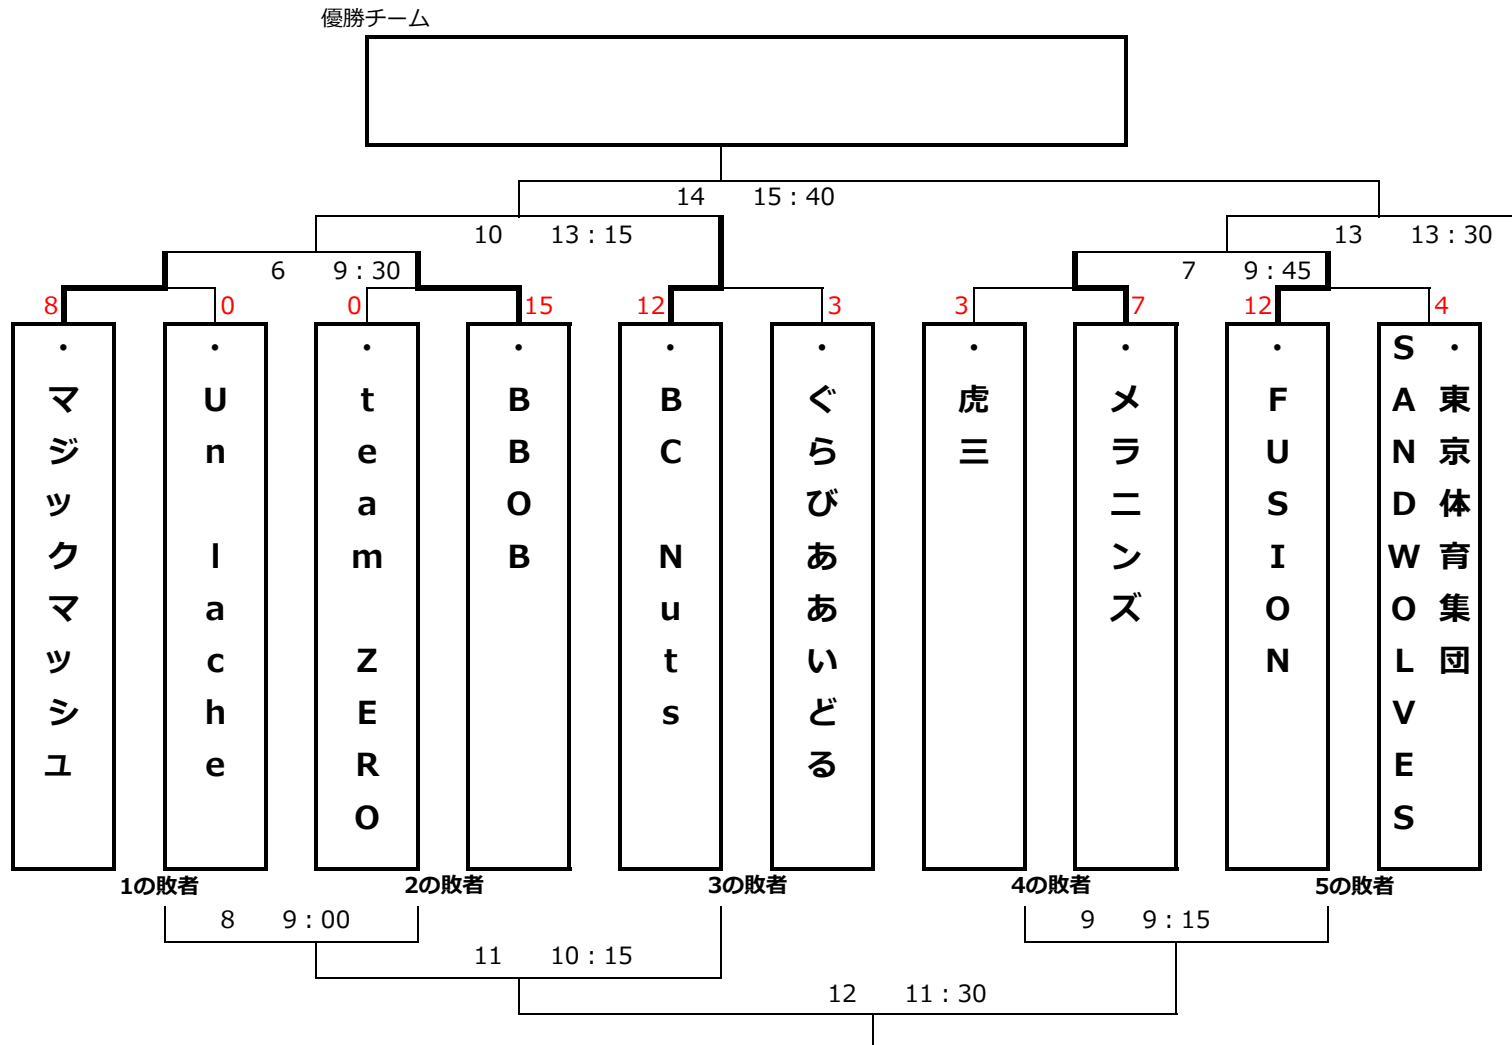

B1プレミアム トーナメント

エントリーチーム (10チーム)

- ・東京体育集団SANDWOLVES
- ・Un lache
- ・ぐらびああいどる
- ・メラニンズ
- ・BBOB
- ・マジックマッシュ
- ・虎三
- ・team ZERO
- ・BC Nuts

* 決勝戦に全国権を持たないチームが進出した場合のみ全国権をかけた試合を行い、トーナメント上位チームから選出・オモテトーナメント優先)

B2予選リーグ

Aリーグ

B 2～B 4 トーナメント予選リーグ

	猫丸タイガーボーイズ	菟英40s	TEAM ラグ友		勝ち点	順位
猫丸タイガーボーイズ		11 - 4	24 - 0		6	1
菟英40s	4 - 11		14 - 0		3	2
TEAM ラグ友	0 - 24	0 - 14			0	3

Bリーグ

	ボンバーズ	ドイ・コレクション	Un lache ステファニー		勝ち点	順位
ボンバーズ		0 - 18	3 - 3		1	2
ドイ・コレクション	18 - 0		20 - 0		6	1
Un lache ステファニー	3 - 3	0 - 20			1	3

Cリーグ

	TEAM OTOME	G.Phoenix	ビレッドスラブス		勝ち点	順位
TEAM OTOME		3 - 8	0 - 10		0	3
G.Phoenix	8 - 3		3 - 3		4	2
ビレッドスラブス	10 - 0	3 - 3			4	1

Dリーグ

	あまちゃん	HKN22	マーベラス&ギューロウズ		勝ち点	順位
あまちゃん		0 - 7	0 - 4		0	3
HKN22	7 - 0		4 - 14		3	2
マーベラス&ギューロウズ	4 - 0	14 - 4			6	1

Eリーグ

	KANSO	ジャックナイフラグビー部	B-DASH		勝ち点	順位
KANSO		0 - 15	0 - 22		0	3
ジャックナイフラグビー部	15 - 0		0 - 20		3	2
B-DASH	22 - 0	20 - 0			6	1