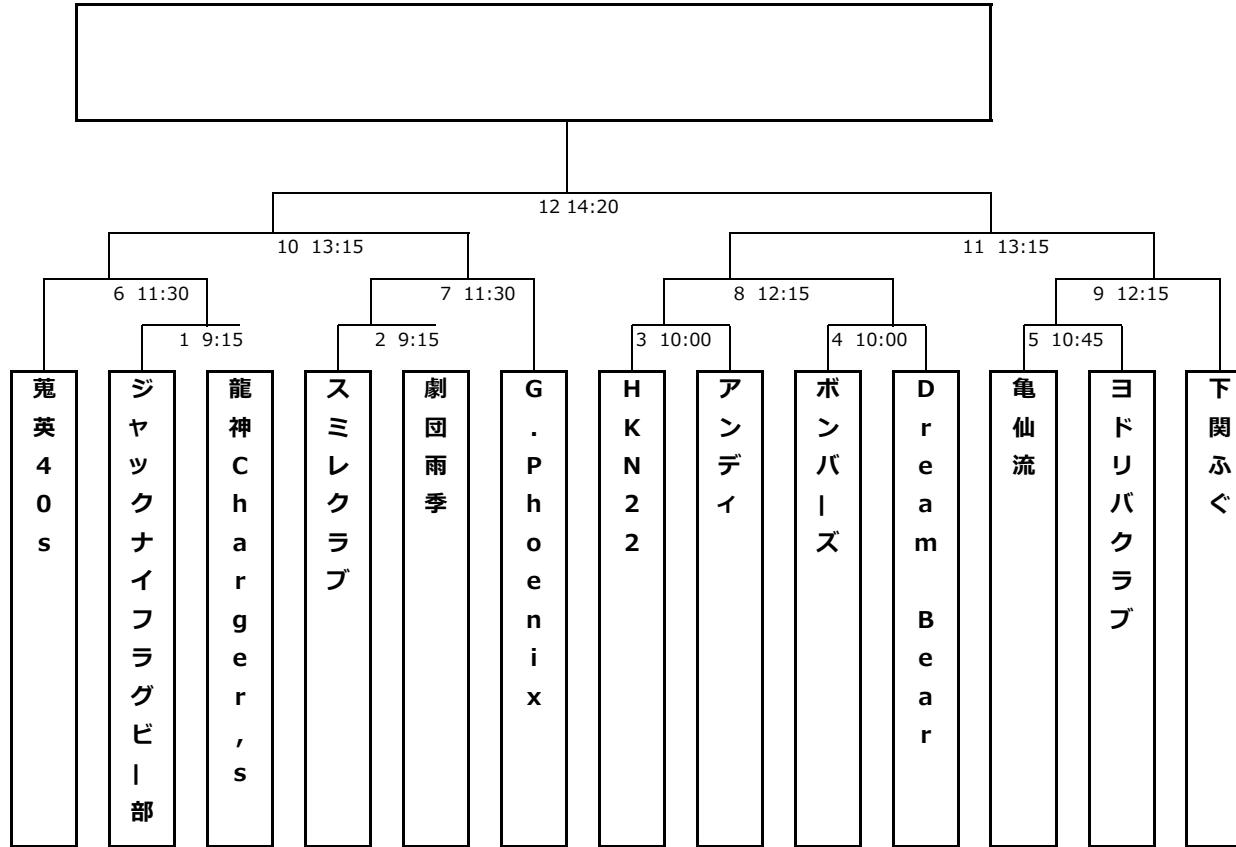

B3トーナメント

優勝チーム

各アルファベットは、予選リーグのアルファベットと対応しています。各予選リーグの1位、2位、3位がそれぞれB 2・B 3・B 4 トーナメントの同じアルファベットの枠に自動振り分けとなります。