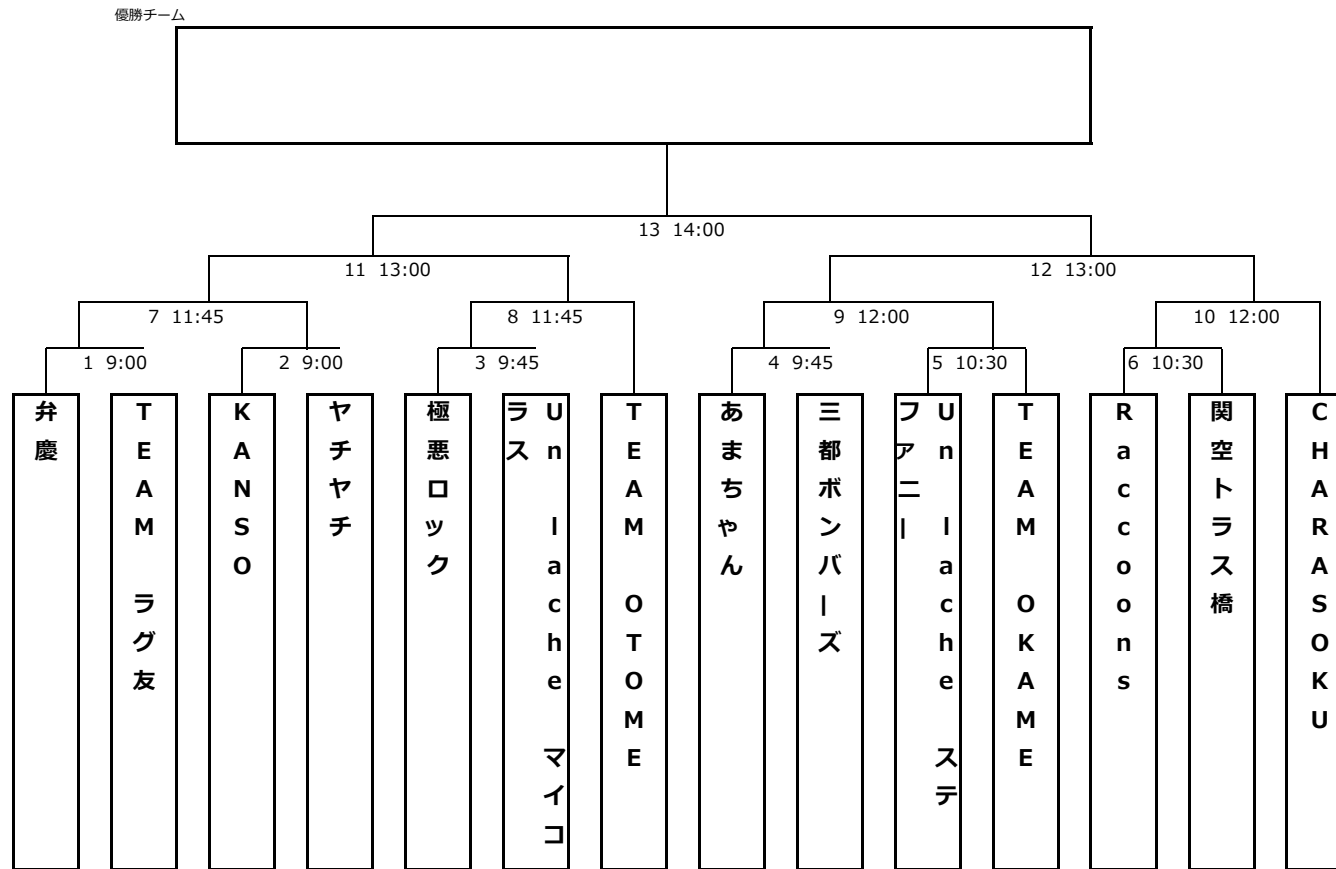

B4トーナメント

各アルファベットは、予選リーグのアルファベットと対応しています。各予選リーグの1位、2位、3位がそれぞれB 2・B 3・B 4 トーナメントの同じアルファベットの枠に自動振り分けとなります。